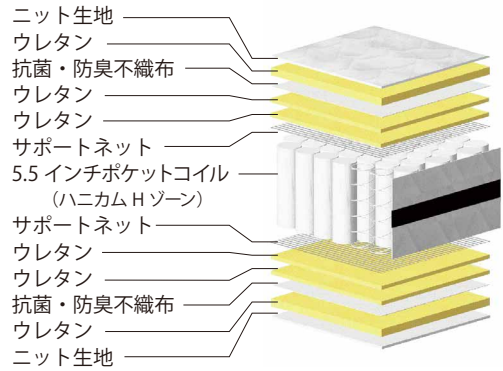

SV-1000 SO/HA P650

マット厚
220mm

体圧分散データ[ソフト]

体圧分散データ[ハード]

POINT 1 ハニカムポケット

5.5インチ 6巻ポケットコイル

ハニカムポケットの特徴

身体の凹凸に合わせて、体格差に関わらず快適な寝姿勢を保ちます

POINT 3 通気性3倍! (当社従来比)

マットレス側面のサイドパネルに快適な通気性を生むボーダーラッセルを採用。

POINT 2 国内自社工場ハンドメイド

上質な寝心地を直接支える「ピアノワイヤーポケットコイルマットレス」は国内自社工場の職人による手づくりです。

POINT 4 腰部と端部を補強したHゾーン仕様

コイルの線径を変え腰部と端部を補強したHゾーン仕様。

ソフトとハードから選べるセレクトタイプ

ソフト

ふんわりとした
【柔らかめ】の感触

ハード

しっとりとした
【硬め】の感触

商品概要

スプリング	P650 ハニカムポケットHゾーン 5.5インチ 6巻		
	線径:ソフト 1.9/1.6mm ハード 2.05/1.9mm 交互配列		
生地	ニット生地		
特長	ボーダーラッセル、両面同仕様、全日本ベッド工業会認定衛生マットレス		
詰め物	ウレタン		

商品寸法 (mm)

	商品寸法 (mm)	両面仕様	重量 (kg)	価格 (税抜)
シングル	W 980 x L1960 x H220 (コイル数616)	両面仕様	ソフト 23/ハード 27	¥68,000
セミダブル	W1210 x L1960 x H220 (コイル数756)	両面仕様	ソフト 28/ハード 33	¥80,000
ダブル	W1410 x L1960 x H220 (コイル数896)	両面仕様	ソフト 32/ハード 37	¥92,000
ワイドダブル	W1510 x L1960 x H220 (コイル数952)	両面仕様	ソフト 34/ハード 40	¥105,000